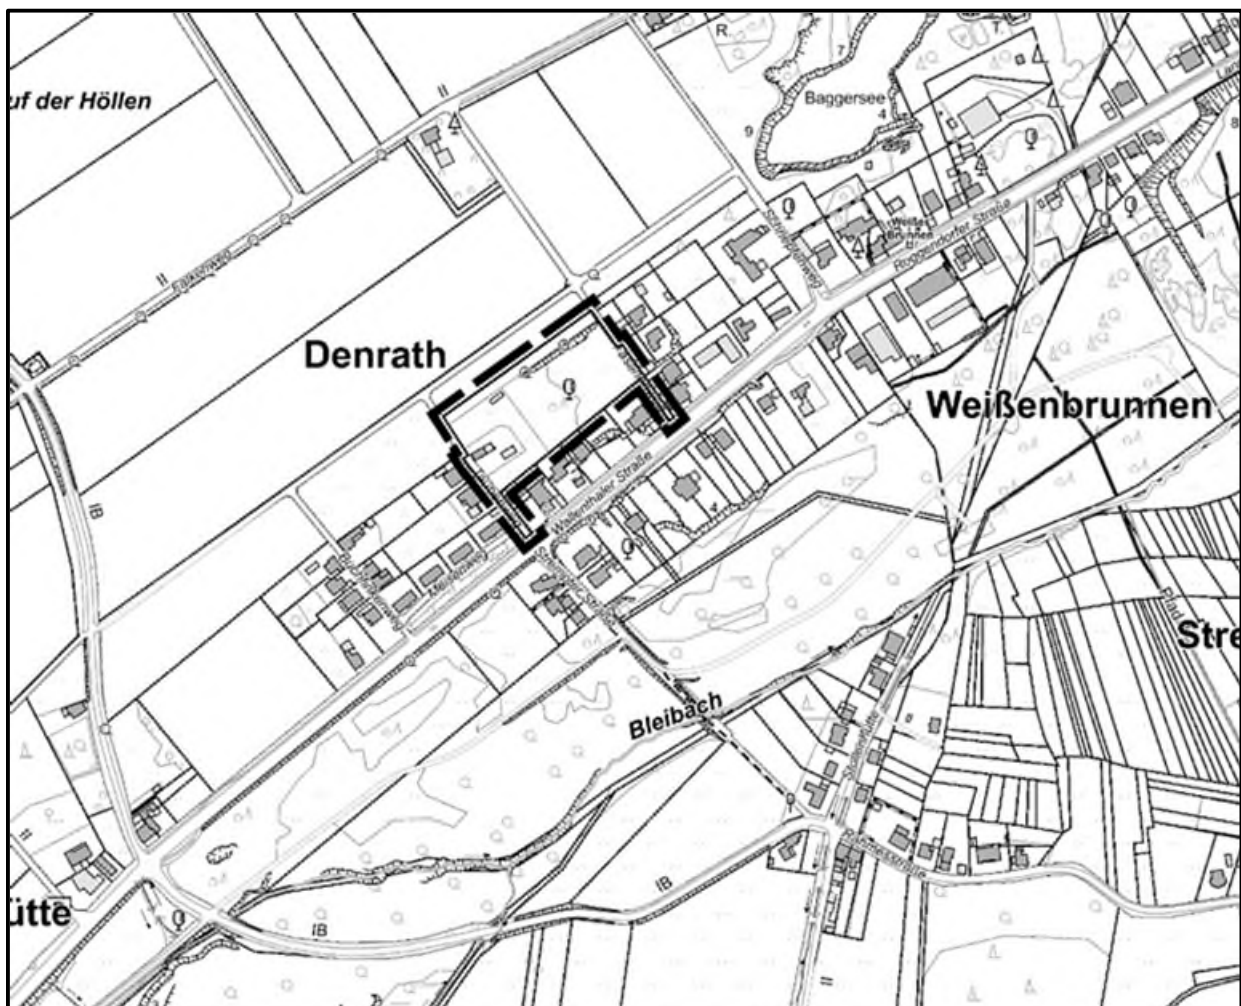

## Stadt Mechernich

### Bebauungsplan Nr. 169 „Wohnbebauung Denrath“

#### in Mechernich - Denrath

Land NRW– Kreis Euskirchen, Katasteramt (2023) genordert, ohne Maßstab